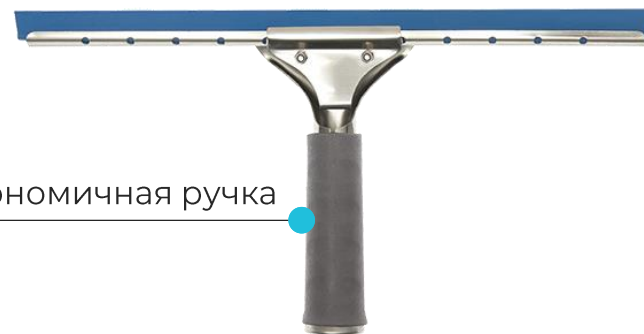

СКЛИЗ ФИКСИРОВАННЫЙ WIN PRO

Артикул 73806, 35 см

Артикул 73807, 45 см

Область применения

Для удаления влаги и моющего средства с поверхности

Типы поверхностей: стекло, зеркала, витражи, панели в лифтах

Особенности и преимущества

- Эргономичная ручка с удобным захватом под руку и анти скользящим покрытием
- Резиновое лезвие склиза одним движением удаляет влагу с поверхности
- Резиновое лезвие легко снимается для очистки или замены

Типы помещений, где используется продукт

Входная зона, гостиничный номер, переговорная, сан. узел, кухня, ресторан, лифт, спа

Состав: нержавеющая сталь, полипропилен, резина

Размер: 350 x 180 x 35 мм, 450 x 180 x 35 мм

Продукт используется со следующими товарами:

Штанги 73551, 73552, 73553, 73554

Резина сменная 73810

Эргономичная ручка

влажная уборка,
сгон воды и влаги

гладкие неструктурированные
вертикальные поверхности