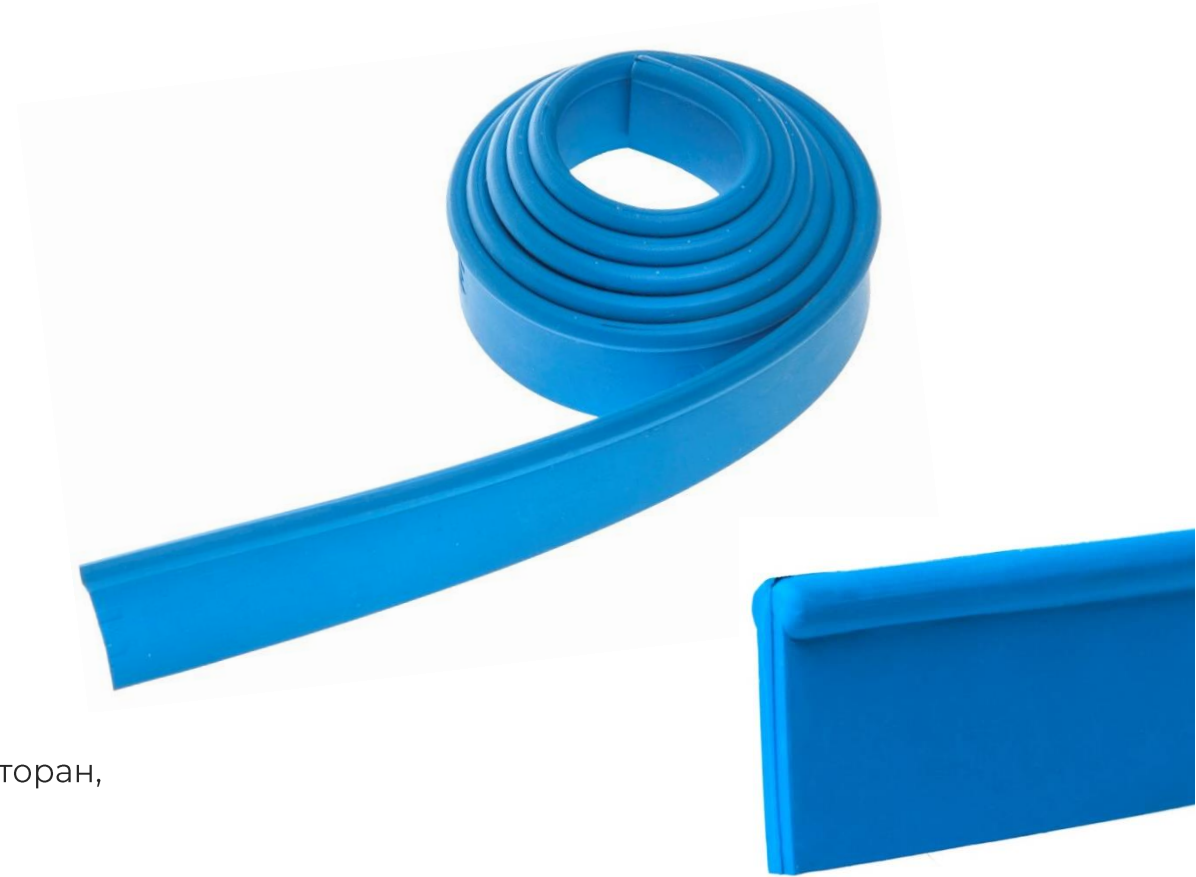

РЕЗИНА СМЕННАЯ WIN PRO, 105 CM

Артикул 73810

Область применения

Сменная резина для склиза артикул 73806, 73807

Для удаления влаги и моющего средства с поверхности

Типы поверхностей: стекло, зеркала, витражи, панели в лифтах

Особенности и преимущества

- Сменное резиновое лезвие
- Мягкая резина эффективно собирает воду в холодное и тёплое время года
- Не оставляет разводов
- Удобно нарезать под размер склиза

Типы помещений, где используется продукт

Входная зона, гостиничный номер, переговорная, сан. узел, кухня, ресторан, лифт, спа

Состав: натуральная резина

Размер: 105 x 20 x 5 мм

Продукт используется со следующими товарами: 73806, 73807

влажная уборка,
сгон воды и влаги