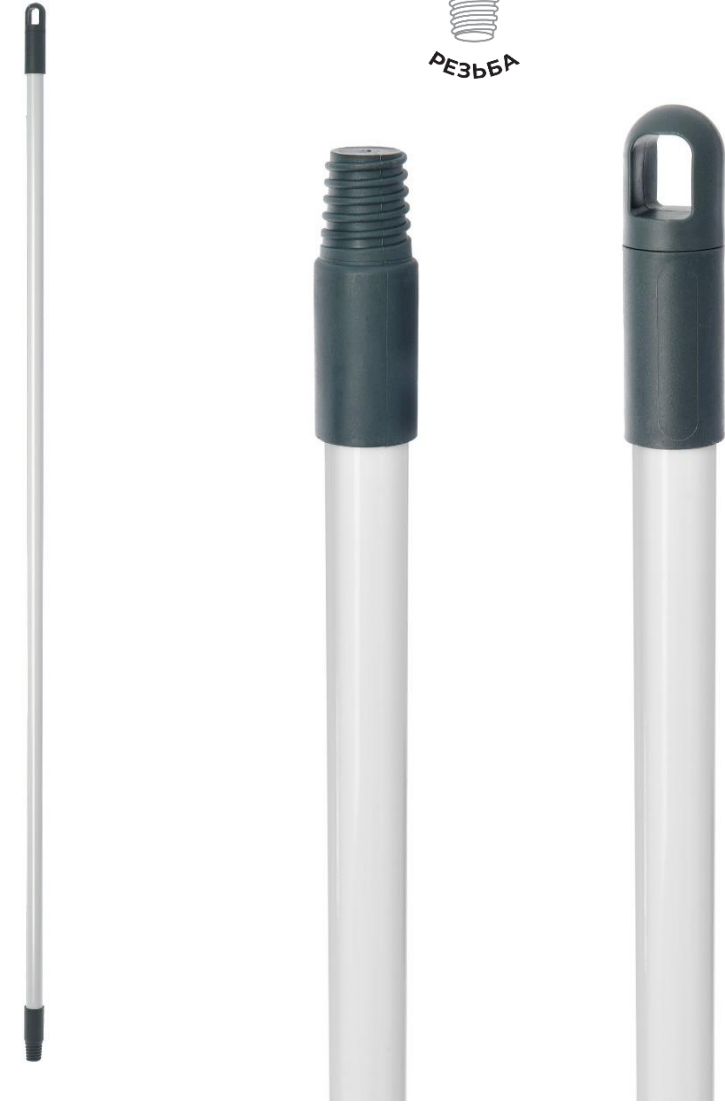

РУКОЯТКА СТАЛЬНАЯ РЕЗЬБОВАЯ, 130 СМ

Артикул 73814

Область применения

Для держателей верёвочных мопов, кентукки, щёток, имеющих крепление «итальянская резьба»

Особенности и преимущества

- Крепление «итальянская резьба»
- Лёгкая и простая в использовании
- Фиксированная длина рукоятки
- Возможно цветовое кодирование с помощью колец артикул 73923

Типы помещений, где используется продукт

Входная зона, гостиничный номер, переговорная, сан. узел, кухня, ресторан, лифт, спа

РУКОЯТКА СТАЛЬНАЯ РЕЗЬБОВАЯ, 130 CM

Артикул 73814

Технические характеристики

сухая, влажная, мокрая

итальянская резьба

высокая

внутренние работы

высокая

22 мм

Состав: металл, полипропилен

Размер: 1300 x 22 x 22 мм

Продукт используется со следующими товарами: 73544, 73815